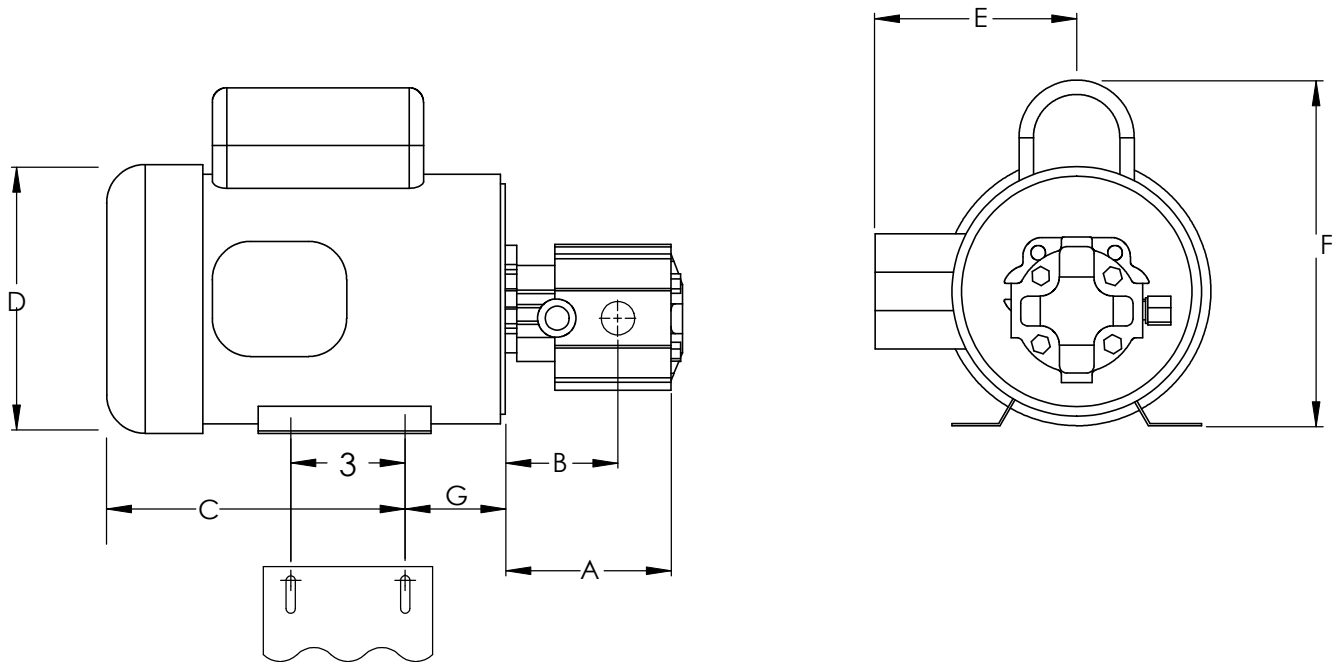

## MPG DIMENSION

AC MOTOR TYPE	HP RATING	MOTOR VARIABLE DIMENSION REFERENCE CHART				
		C	D	E	F	G
1-PHASE 1725 rpm 115/208-230v, 60 Hz	0.5	10.44 (265.18)	6.19 (157.23)	4.51 (114.55)	7.90 (200.66)	2.72 (69.09)
	1	11.38 (289.05)	7.19 (182.63)	5.25 (133.35)	9.12 (231.65)	2.62 (66.55)
	2	13.62 (345.95)	7.19 (182.63)	5.25 (133.35)	9.12 (231.65)	2.62 (66.55)
3-PHASE 1725 rpm 208- 230/460, 60 Hz	0.5	9.44 (239.78)	6.19 (157.23)	4.51 (114.55)	X	2.72 (69.09)
	1	10.38 (263.52)	7.19 (182.63)	5.25 (133.35)	X	2.62 (66.55)
	2	11.38 (289.05)	7.19 (182.63)	5.22 (132.59)	X	2.62 (66.55)

PUMP DIMENSIONS		
PUMP CODE	A	B
11B	4.23	2.76
15B	4.29	2.82
22B	4.43	2.88
30B	4.59	3.01
37B	4.7	3.13
47B	4.94	3.31
59B	5.14	3.51