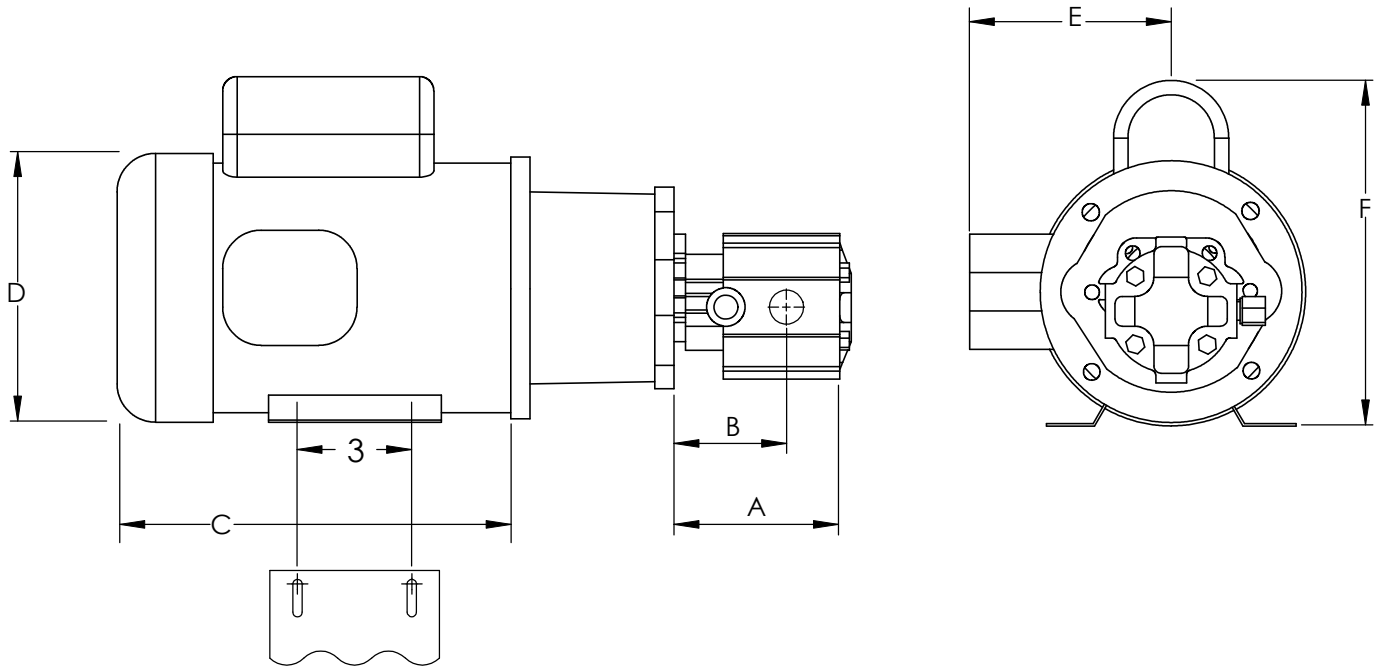

## MPA DIMENSION

AC MOTOR TYPE	MOTOR SPEED	HP RATING	MOTOR VARIABLE DIMENSION REFERENCE CHART			
			C	D	E	F
1-PHASE 115/208-230V, 60Hz	1725 rpm	0.5	9.94 (252.48)	6.19 (157.23)	4.51 (114.55)	7.90 (200.66)
		0.75	10.56 (268.22)	6.81 (172.97)	5.13 (130.30)	8.52 (216.41)
		1	11.19 (284.23)	7.19 (182.63)	5.22 (132.59)	9.05 (229.87)
		1.5	12.19 (309.63)	8.19 (208.03)	6.22 (157.99)	10.05 (255.27)
		2	12.06 (306.32)	7.19 (182.63)	5.22 (132.59)	9.05 (229.87)
	3450 rpm	0.5	9.32 (236.73)	6.19 (157.23)	4.51 (114.55)	7.90 (200.66)
		0.75	9.94 (252.48)	6.81 (172.97)	5.13 (130.30)	8.52 (216.41)
		1	11.19 (284.23)	7.19 (182.63)	5.22 (132.59)	9.05 (229.87)
		1.5	12.19 (309.63)	8.19 (208.03)	6.22 (157.99)	10.05 (255.27)
		2	12.06 (306.32)	7.19 (182.63)	5.22 (132.59)	9.05 (229.87)
3-PHASE 208-230/460, 60 Hz	1725 rpm	0.5	9.32 (236.73)	6.19 (157.23)	4.51 (114.55)	X
		0.75	9.94 (252.48)	6.81 (172.97)	5.13 (130.30)	X
		1	9.94 (252.48)	6.19 (157.23)	4.51 (114.55)	X
		1.5	10.94 (277.88)	7.19 (182.63)	5.51 (139.95)	X
		2	11.19 (284.23)	7.19 (182.63)	5.22 (132.59)	X
	3450 rpm	0.5	9.32 (236.73)	6.19 (157.23)	4.51 (114.55)	X
		0.75	9.94 (252.48)	6.81 (172.97)	5.13 (130.30)	X
		1	9.32 (236.73)	6.19 (157.23)	4.51 (114.55)	X
		1.5	10.32 (262.13)	7.19 (182.63)	5.51 (139.95)	X
		2	11.19 (284.23)	7.19 (182.63)	5.22 (132.59)	X
		3	11.21 (284.73)	7.21 (183.13)	5.24 (133.10)	X

PUMP DIMENSIONS		
PUMP CODE	A	B
11B	4.23	2.76
15B	4.29	2.82
22B	4.43	2.88
30B	4.59	3.01
37B	4.7	3.13
47B	4.94	3.31
59B	5.14	3.51