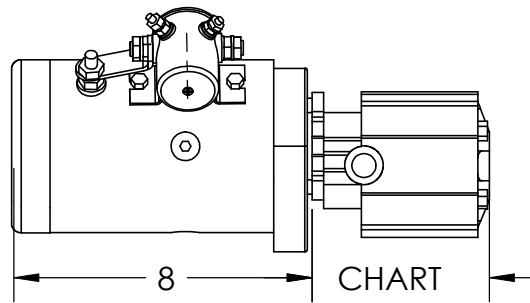

NORTHPOINTE Industries

DCMP 644 & 646 SERIES

PUMP CHART		
<i>P/N</i>	<i>DISPLACEMENT IN/3</i>	<i>DIM</i>
N11BI-TL	0.11	4.23
N15BI-TL	0.15	4.29
18	0.18	4.35
22	0.22	4.43
30	0.3	4.59
37	0.37	4.7
47	0.47	4.94
59	0.59	5.14